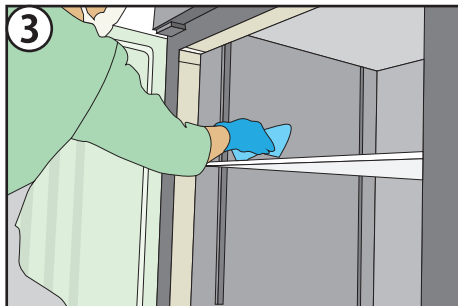

冷蔵庫の清掃・除菌

清潔なカウンタークロス表面に
ウィルバスをスプレーします

冷蔵庫内に液剤を塗り延ばすように拭き
掃除します

冷蔵庫の内部も同様に除菌します

※冷蔵庫内に直接スプレーする場合は
凍りついたり霜にならない様注意します